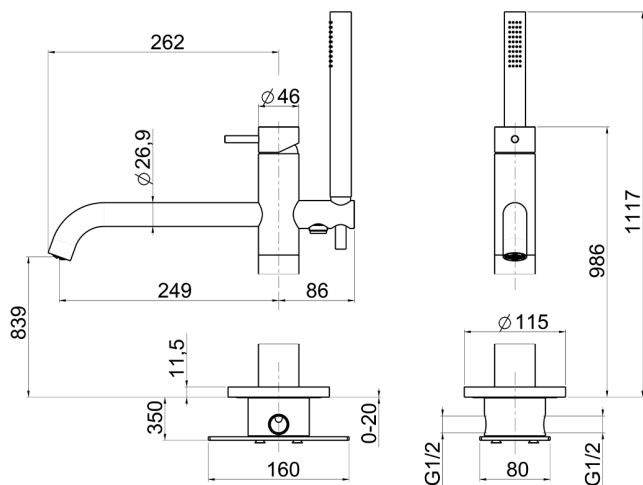

## Miscelatore monocomando vasca a pavimento XION

MODELLO **XI004204**

Miscelatore monocomando vasca a pavimento, con deviatore, supporto doccetta su colonna, doccetta monogetto minimale, completo di parte incasso, flex inox 150 cm -Inox AISI 304

FINITURE DISPONIBILI

**D1** D1 Inox Spazzolato

CARATTERISTICHE

Ricambio Cartuccia **ZZ9B871000**

**Cartuccia Monocomando progressiva 40 mm**

2023-08-21